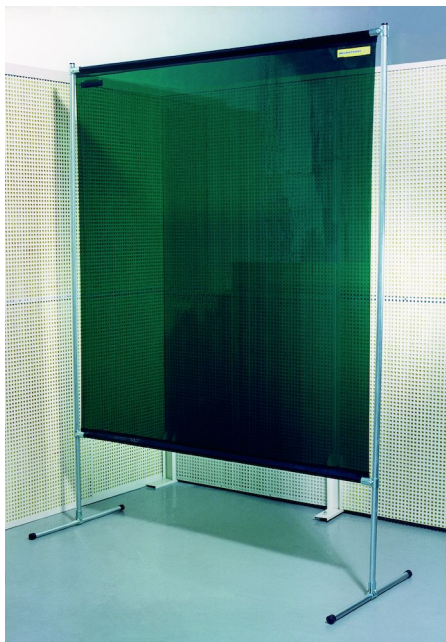

Экран защитный

Легко передвигаемые защитные экраны для сварки, шлифовки, обточки, фрезерования и т.д., идеально подходят для защиты временных или постоянных рабочих мест. Рама изготавливается из оцинкованной трубы, шторы - из самозатухающего ПВХ материала в соответствии со стандартом EN 1598 для сварки. Общие размеры ШxВ = 2000 x 2000 мм (H шторы = 1700 мм). Вес 7.5 кг.

*Cert. EN 1598

Экраны защитные с электроприводом

Шторы с электроприводом очень практичны, например, в автосервисах и промышленных объектах, где Вы хотите разделить пространство на несколько отдельных зон. Шторы поставляются с непрозрачной серой нижней частью и прозрачной верхней частью, чтобы свет свободно проходил в различные зоны. Шторы поставляются как полный комплект, готовый к установке на стене или потолке. Привод поставляется с пультом управления для настройки вверх и вниз (ручное управление).

Эта автоматическая штора имеет высоту 3м и четыре стандартных размера по ширине.

- Электрический привод 230 В, 50 Гц, 160 Вт, 0.8 А.
- Регулируемые верхний и нижний ограничители для шторы.
- Скорость: Н = 3 000 мм, Т = 25 сек.
- Крепление: комбинированный кронштейн из оцинкованной стали для настенного и потолочного крепления.
- Шток: Ø 120 мм.

**with switch, h=3000, grey - transparent*

Шторы защитные для сварки

Шторы стандартного размера (см. ниже) со сварным швом шириной 50 мм по периметру и соединительными застежками с обеих сторон для получения необходимой общей ширины. Поставляются с отверстиями по верхней кромке с усиленными краями и стальными кольцами для подвески. Все стандартные шторы изготовлены из мягкого самозатухающего ПВХ материала с температурой плавления 320-390°C. Ширина: 1400 мм, толщина: 0.4-0.5 мм. Желтые и прозрачные шторы используются для защиты от яркого света, брызг, шлифовальной и другой пыли, но не предназначены для сварки, в отличие от штор, соответствующих EN1598, которые идеально подходят для сварки.