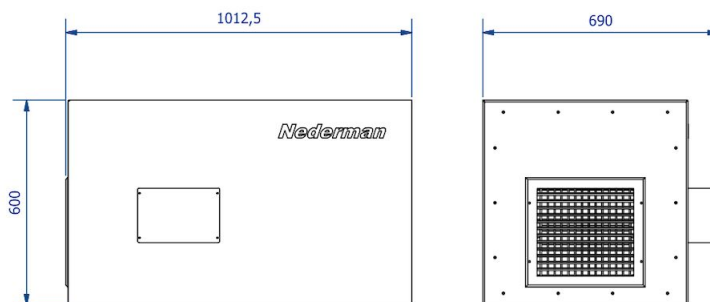

Габаритные размеры