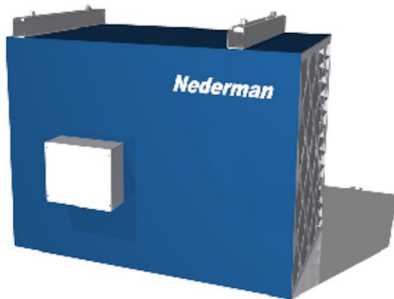

## Воздухоочиститель CCD-1RC

CCD-1RC - это конструкция для свободно висящих приложений для контроля легкой пыли / дыма в воздухе в загрязненном воздушном потоке.

Маленькая установка для очистки воздуха в основном используется для помещений с небольшим и умеренным загрязнением. Для сервисных и ремонтных мастерских, где есть выхлопные газы, шлифовальные частицы или другие загрязняющие воздух вещества.

Nederman CCD-1RC - это свободная подвесная конструкция для контроля пыли и дыма в воздушном потоке загрязненного воздуха. Подходящие применения включают дизельный дым, шлифовальную пыль, сварочный дым, туман / дым охлаждающей жидкости и другие частицы в воздухе.