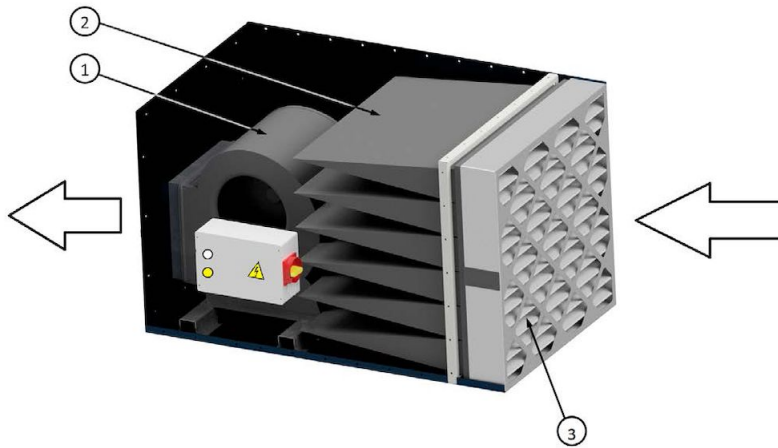

Воздухоочиститель CCD-1RC

Назначение

Функция машины заключается в том, что воздушные частицы всасываются вентилятором (позиция 1) в воздухоочиститель и через фильтры (поз. 2), расположенные на передней панели устройства. Очищенный воздух выгружается на задней панели устройства с помощью двойной отклоняющей решетки (позиция 3). "