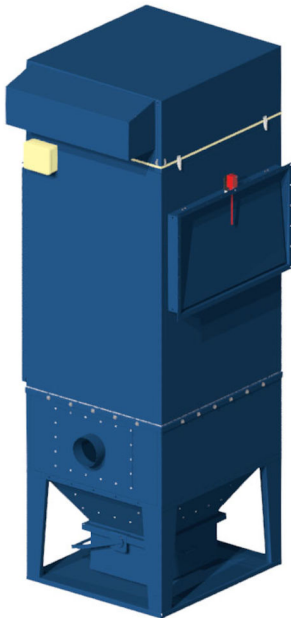

AUTO-M

Серия Nederman Auto M - это новейшее поколение прочных механически очищенных пылесборников для мусора, предназначенных для непрерывной работы в промышленных, коммерческих и учебных местах. Пылеуловитель аккуратный, компактный, ненавязчивый и легко чистится наружу и имеет прочную стальную конструкцию, защищенную от атмосферных воздействий.

- Полный доступ для обслуживания с передней панели устройства
- Нет необходимости в сжатом воздухе
- ATEX-сертифицирован для взрывоопасной пыли в категориях St1, St2 и St3
- Эффективный, автоматический электрический встряхивающий механизм
- Погодостойкий для позиционирования на открытом воздухе

Наименование товара	AUTO-M
Установка	Внутри помещения, Снаружи помещения
Подходит для взрывоопасной пыли	True
Метод очистки фильтра	Вибровстряхивание
Применение	пыль
Рабочее давление (кПа)	-4 to 1,5
Объем пылевого контейнера (л)	75 или 150
Площадь фильтра (м²)	7,5 - 90
Производительность (макс. воздушный поток м3/час)	800 - 10200
Рабочая температура	+80°C (+60°C for ATEX version)
Тип фильтра	Рукавный фильтр
Количество фильтроэлементов	1
Фильтрующий материал	Polyester

пыль