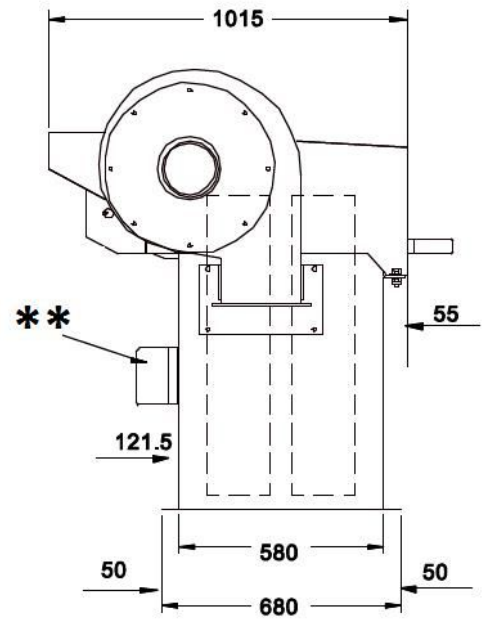

SiloSafe 24

ArtNo: SiloSafe 24

Количество фаз	1
Напряжение (В)	220
Вес (кг)	210

SiloSafe 24F

ArtNo: SiloSafe 24F

Количество фаз	3
Мощность (кВт)	2,2
Напряжение (В)	380 / 415
Вес (кг)	245