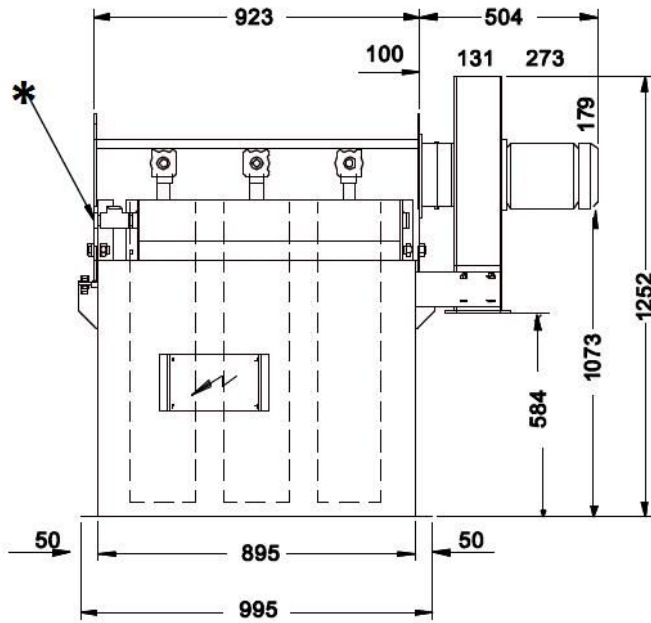

SiloSafe 24

ArtNo: SiloSafe 24

Количество фаз	1
Напряжение (В)	220
Вес (кг)	210

SiloSafe 24F

ArtNo: SiloSafe 24F

Количество фаз	3
Мощность (кВт)	2,2
Напряжение (В)	380 / 415
Вес (кг)	245