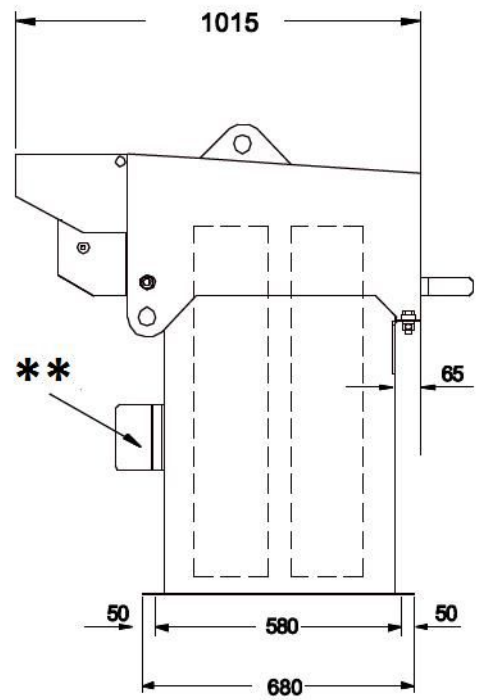

SiloSafe 24

ArtNo: SiloSafe 24

Количество фаз	1
Напряжение (В)	220
Вес (кг)	210

SiloSafe 24F

ArtNo: SiloSafe 24F

Количество фаз	3
Мощность (кВт)	2,2
Напряжение (В)	380 / 415
Вес (кг)	245