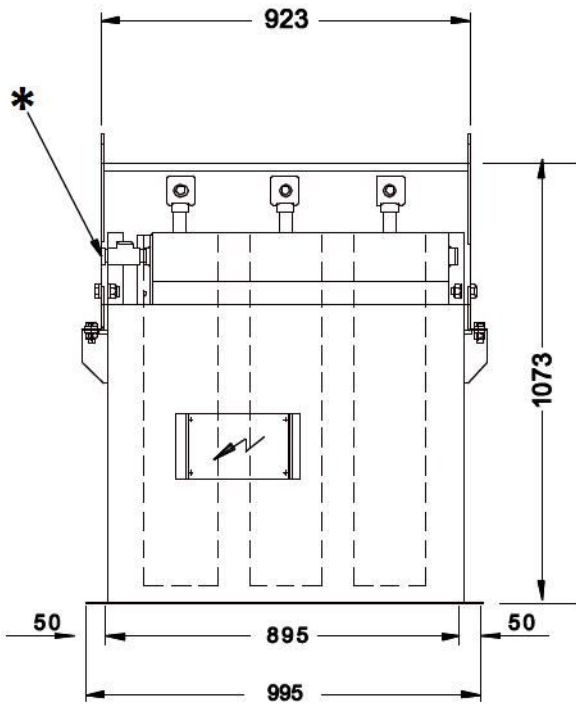

SiloSafe 24

ArtNo: SiloSafe 24

Количество фаз	1
Напряжение (В)	220
Вес (кг)	210

SiloSafe 24F

ArtNo: SiloSafe 24F

Количество фаз	3
Мощность (кВт)	2,2
Напряжение (В)	380 / 415
Вес (кг)	245